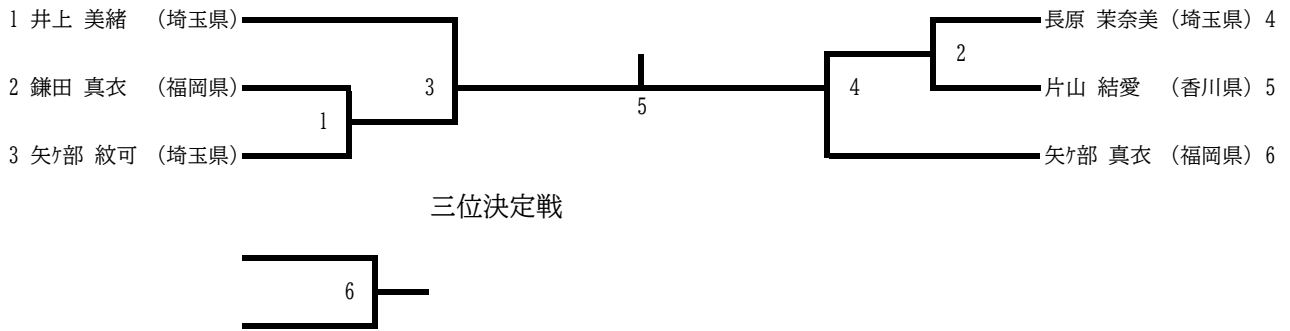

第30回バドミントン競技 組み合わせ表

女子シングルス1部 (WS①)

女子シングルス2部 (WS②)