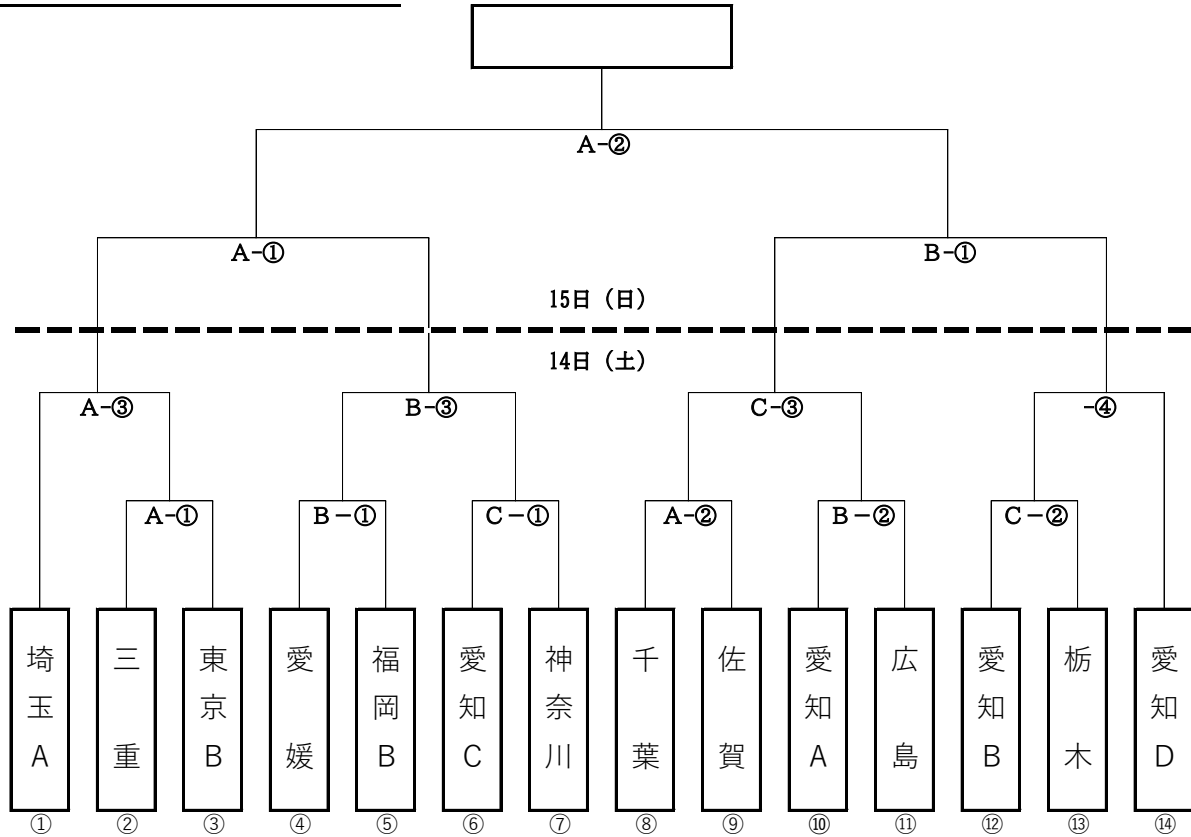

第30回ソフトボール競技 組み合わせ表

優勝

準優勝

第三位

① 9:00~10:30

② 11:00~12:30

③ 13:00~14:30

④ 15:00~16:30