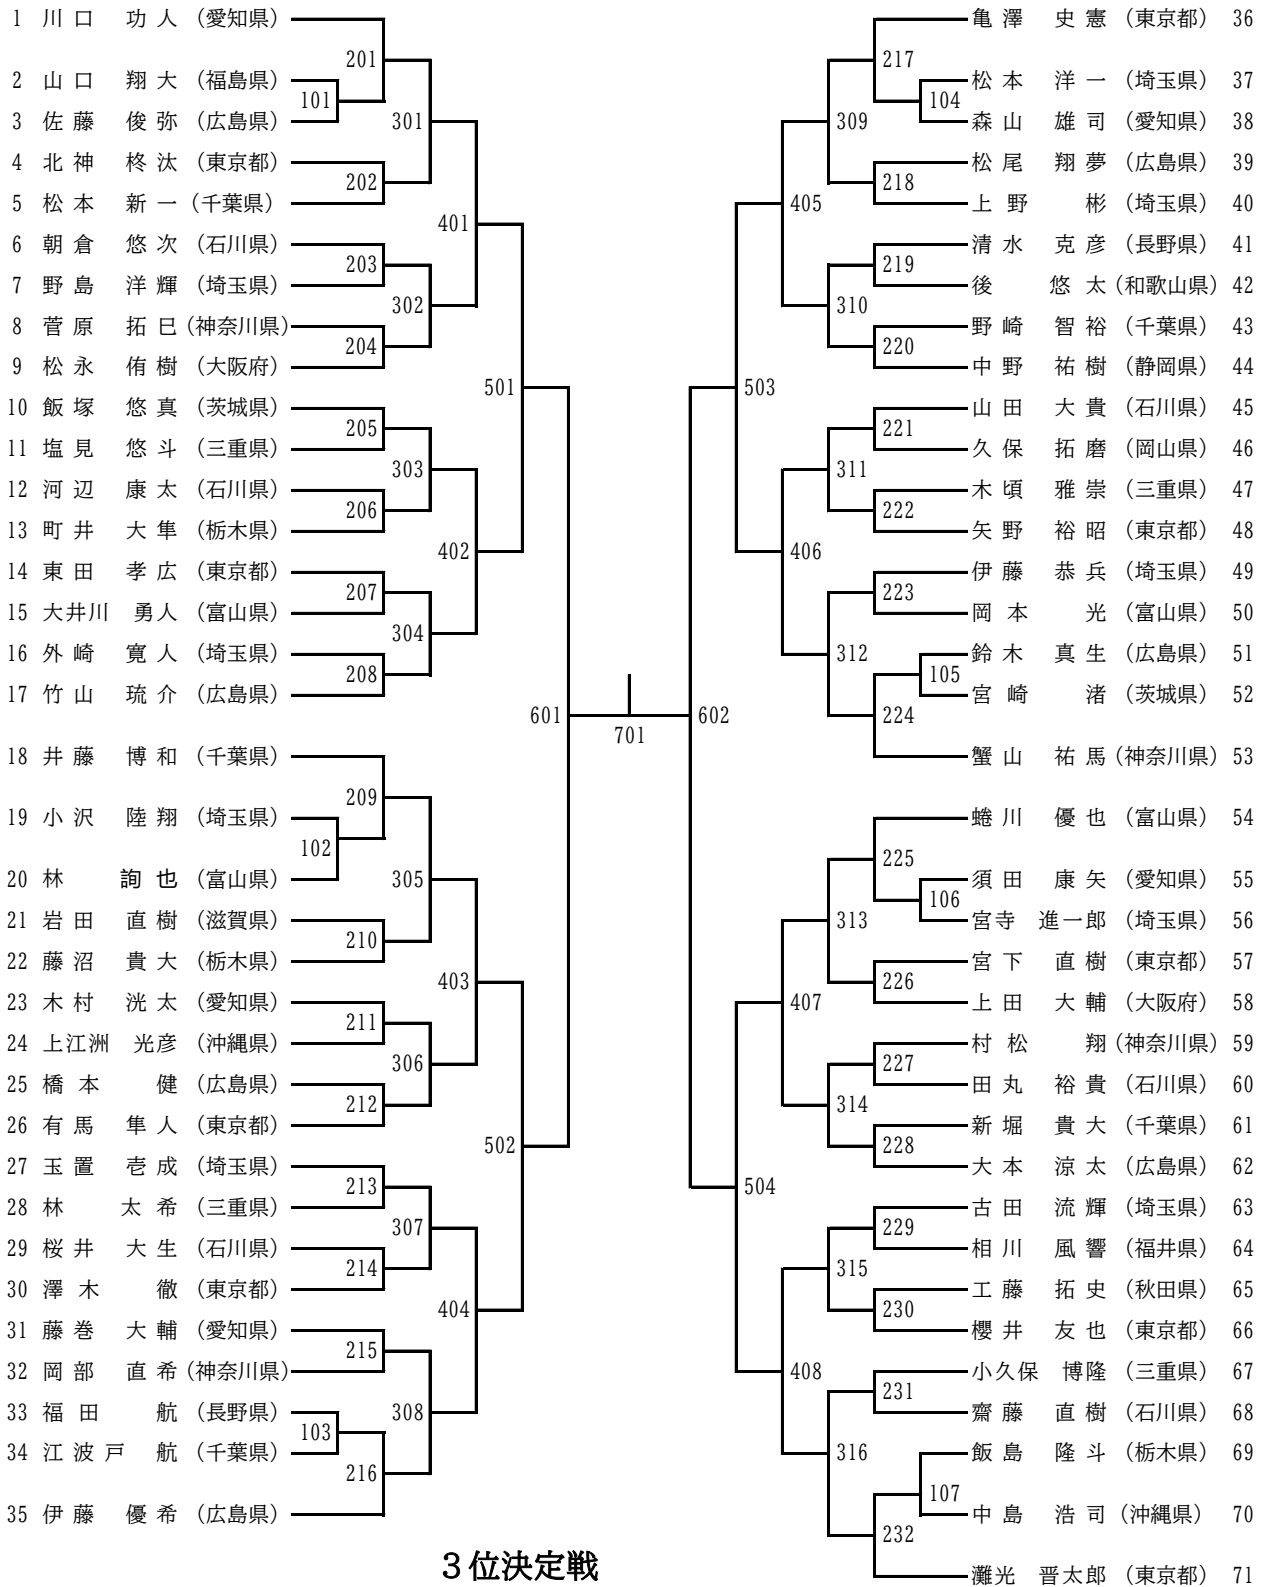

第56回卓球競技 男子シングルス（一般の部）MS

- 1 川口 功人 (愛知県)
- 2 山口 翔大 (福島県)
- 3 佐藤 俊弥 (広島県)
- 4 北神 柊汰 (東京都)
- 5 松本 新一 (千葉県)
- 6 朝倉 悠次 (石川県)
- 7 野島 洋輝 (埼玉県)
- 8 菅原 拓巳 (神奈川県)
- 9 松永 侑樹 (大阪府)
- 10 飯塚 悠真 (茨城県)
- 11 塩見 悠斗 (三重県)
- 12 河辺 康太 (石川県)
- 13 町井 大隼 (栃木県)
- 14 東田 孝広 (東京都)
- 15 大井川 勇人 (富山県)
- 16 外崎 寛人 (埼玉県)
- 17 竹山 琉介 (広島県)
- 18 井藤 博和 (千葉県)
- 19 小沢 陸翔 (埼玉県)
- 20 林 詢也 (富山県)
- 21 岩田 直樹 (滋賀県)
- 22 藤沼 貴大 (栃木県)
- 23 木村 洸太 (愛知県)
- 24 上江洲 光彦 (沖縄県)
- 25 橋本 健 (広島県)
- 26 有馬 隼人 (東京都)
- 27 玉置 孝成 (埼玉県)
- 28 林 太希 (三重県)
- 29 桜井 大生 (石川県)
- 30 澤木 徹 (東京都)
- 31 藤巻 大輔 (愛知県)
- 32 岡部 直希 (神奈川県)
- 33 福田 航 (長野県)
- 34 江波戸 航 (千葉県)
- 35 伊藤 優希 (広島県)